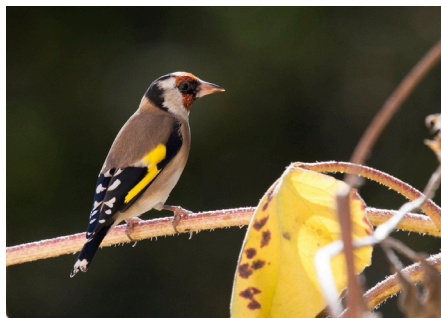

Pour connaître les oiseaux hivernant en Livradois-Forez.

Vous nourrissez les oiseaux en hiver dans votre jardin, sur votre balcon ou vous souhaitez le faire dès à présent ?

PARTICIPEZ !

Vous pouvez participer facilement à cette enquête en nous transmettant vos observations sur les oiseaux qui fréquentent votre mangeoire. Toutes les espèces d'oiseaux venant s'alimenter aux mangeoires sont prises en compte, même les plus communes (rouges-gorges, mésanges, moineaux, etc.). Sur notre site vous trouverez toutes les informations pour déterminer chacun de vos visiteurs.

OBJECTIFS

Collecter un maximum d'informations et améliorer nos connaissances sur les oiseaux présents en hiver sur le Parc Livradois-Forez. Les données récoltées seront visibles sur une carte avec le nom de chaque observateur après validation.

Chardonneret élégant

COMMENT ÇA MARCHE ?

C'est très simple : observez votre mangeoire de manière attentive au moins une fois par semaine, si possible avec des jumelles, pendant une heure. Notez et dénombrez aussi précisément que possible toutes les espèces observées puis enregistrez vos observations.

COMMENT LES ENREGISTRER ?

**Connectez vous sur :
www.obs.parc-livradois-forez.org/**

Chaque observateur enregistre lui-même ses propres observations en ligne après avoir créé son compte. Pour cela, c'est très simple, il suffit de suivre pas à pas les indications. En cas de difficultés, n'hésitez pas à nous consulter à l'aide du formulaire de contact !

Parc naturel régional Livradois-Forez
Maison du Parc
63880 Saint-Gervais-sous-Meymont
Téléphone : 04 73 95 57 57
E-mail : info@parc-livradois-forez.org